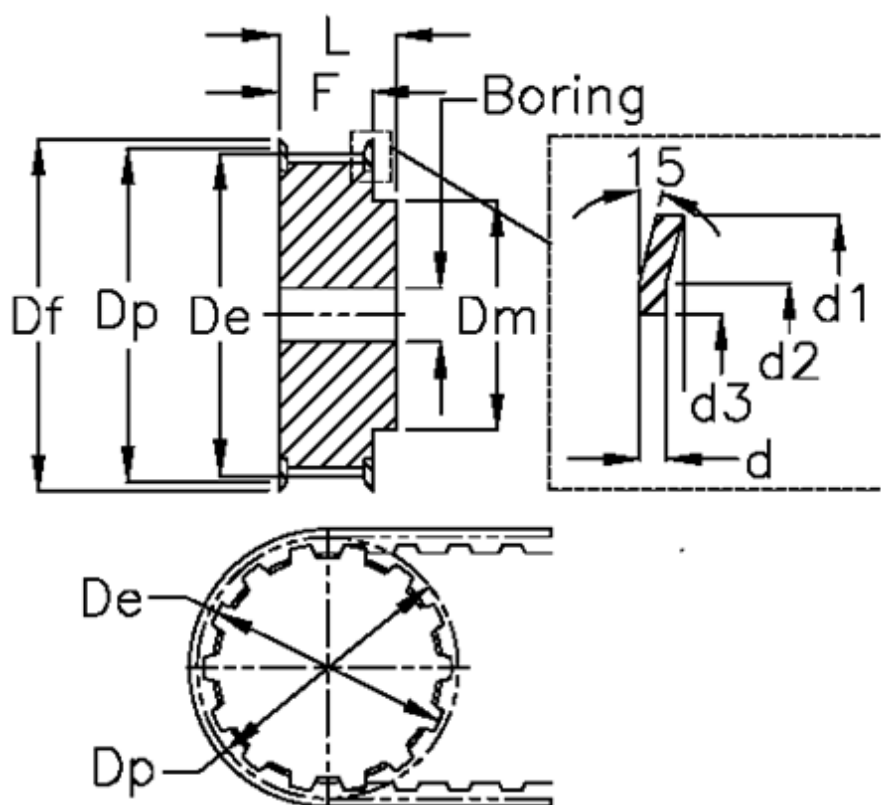

Varenummer: 604144044020  
 Beskrivelse: Tandremskive med nav  
 HTD 44 8M 20

## Mål

Boring = 15	Dm = 75
Bredde = 20	Dp = 112.05
d = 1.5	F = 28
d1 = 120	Flangetype = F38
d2 = 112.5	L = 38
d3 = 99.5	Tandantal = 44
De = 110.67	Type = 8M
Df = 120	Vægt = 2.1